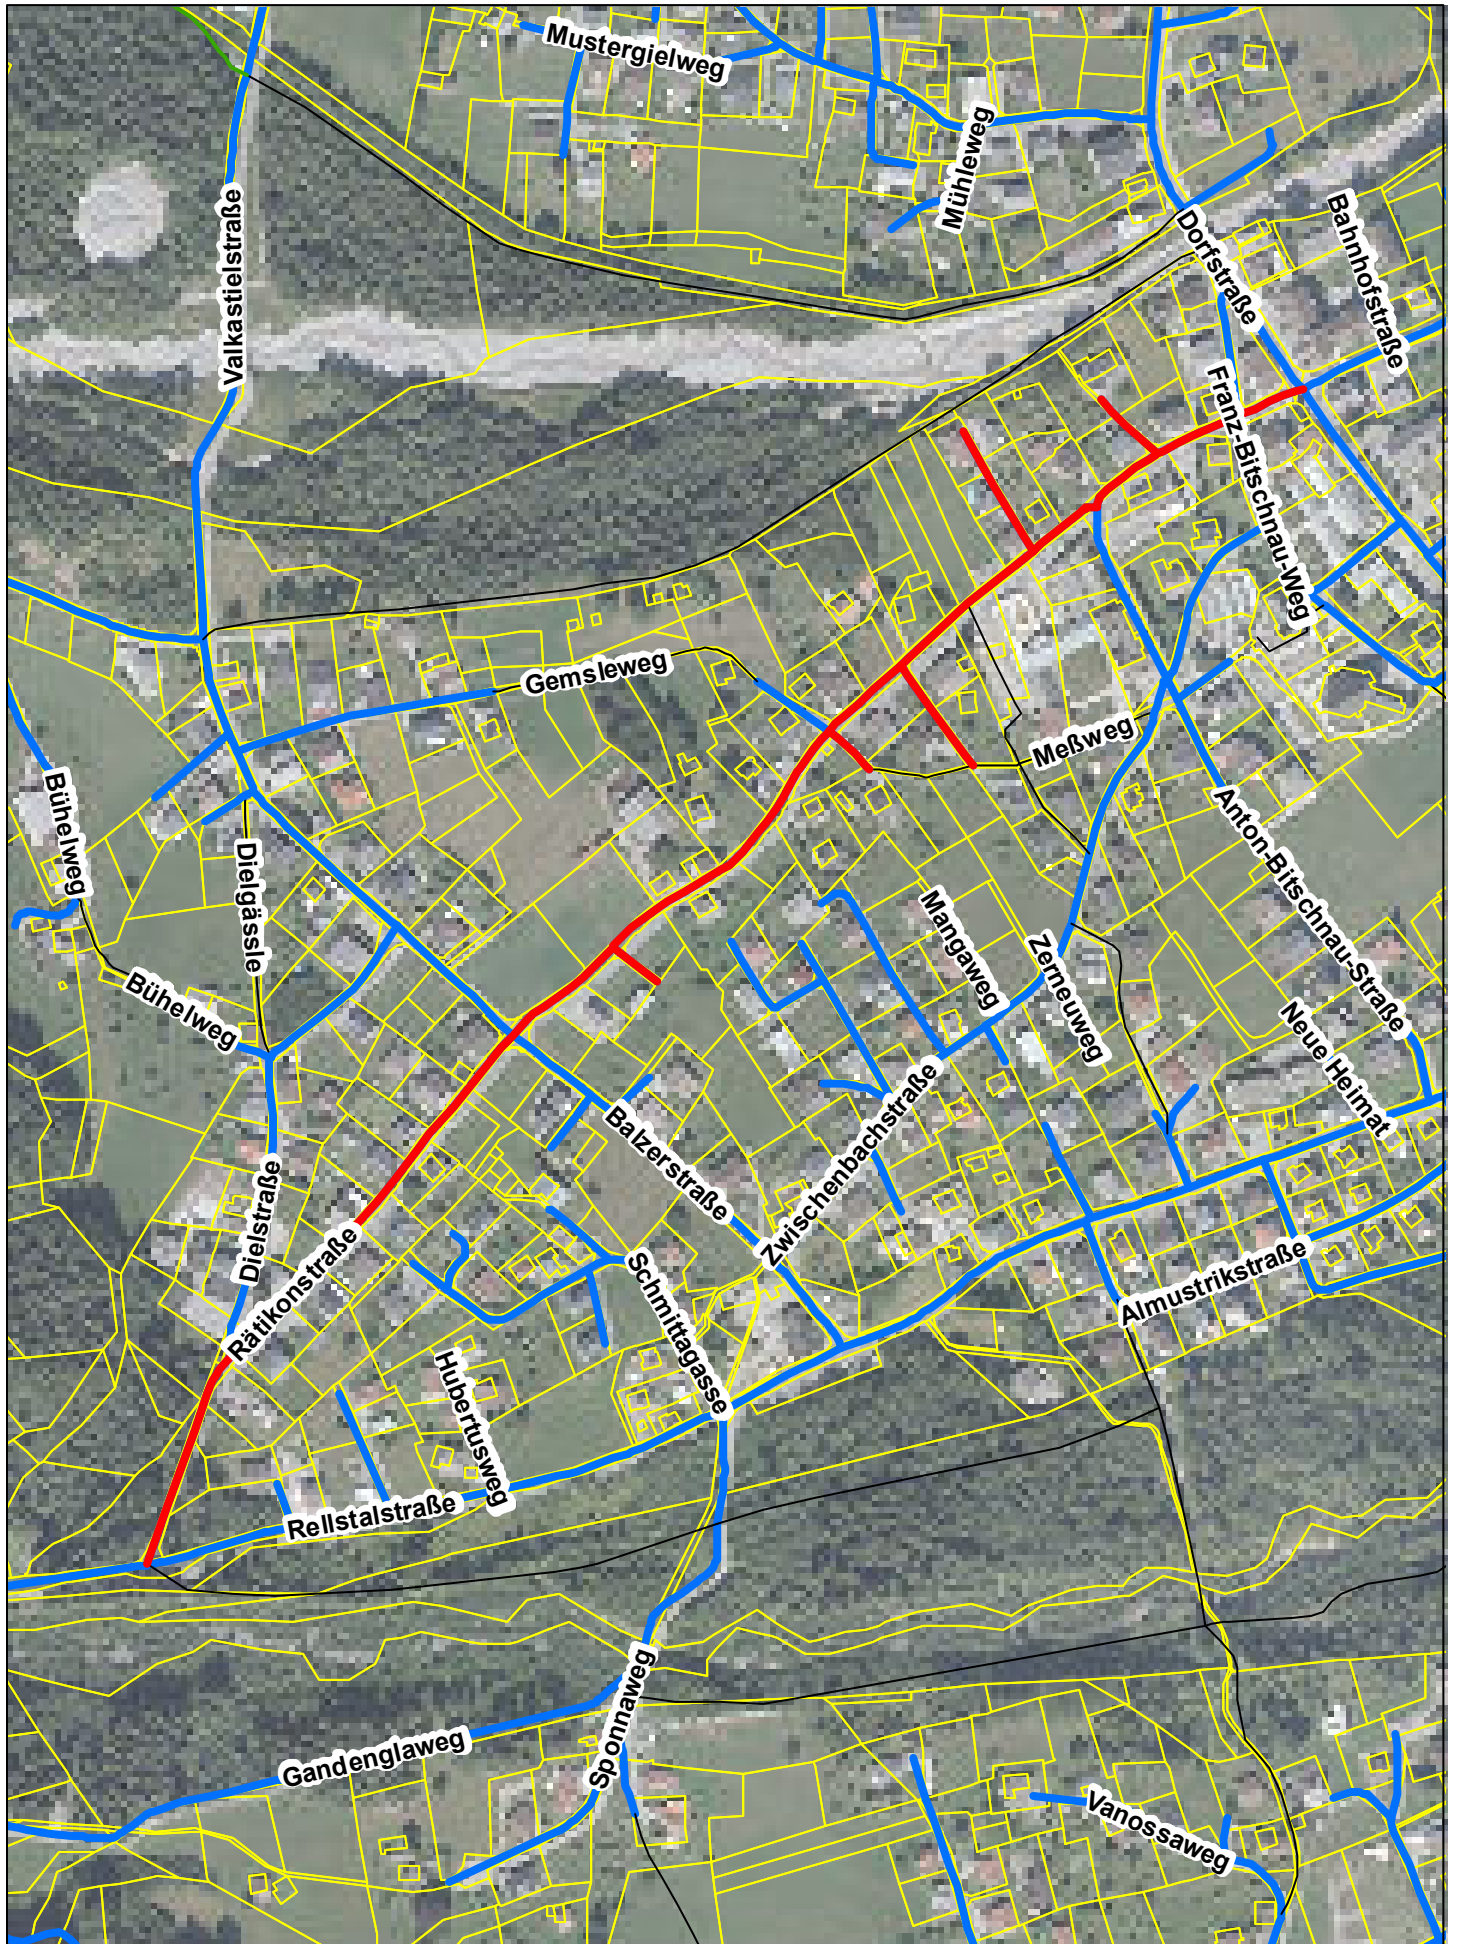

Planungsgrundlage Rätikonstraße