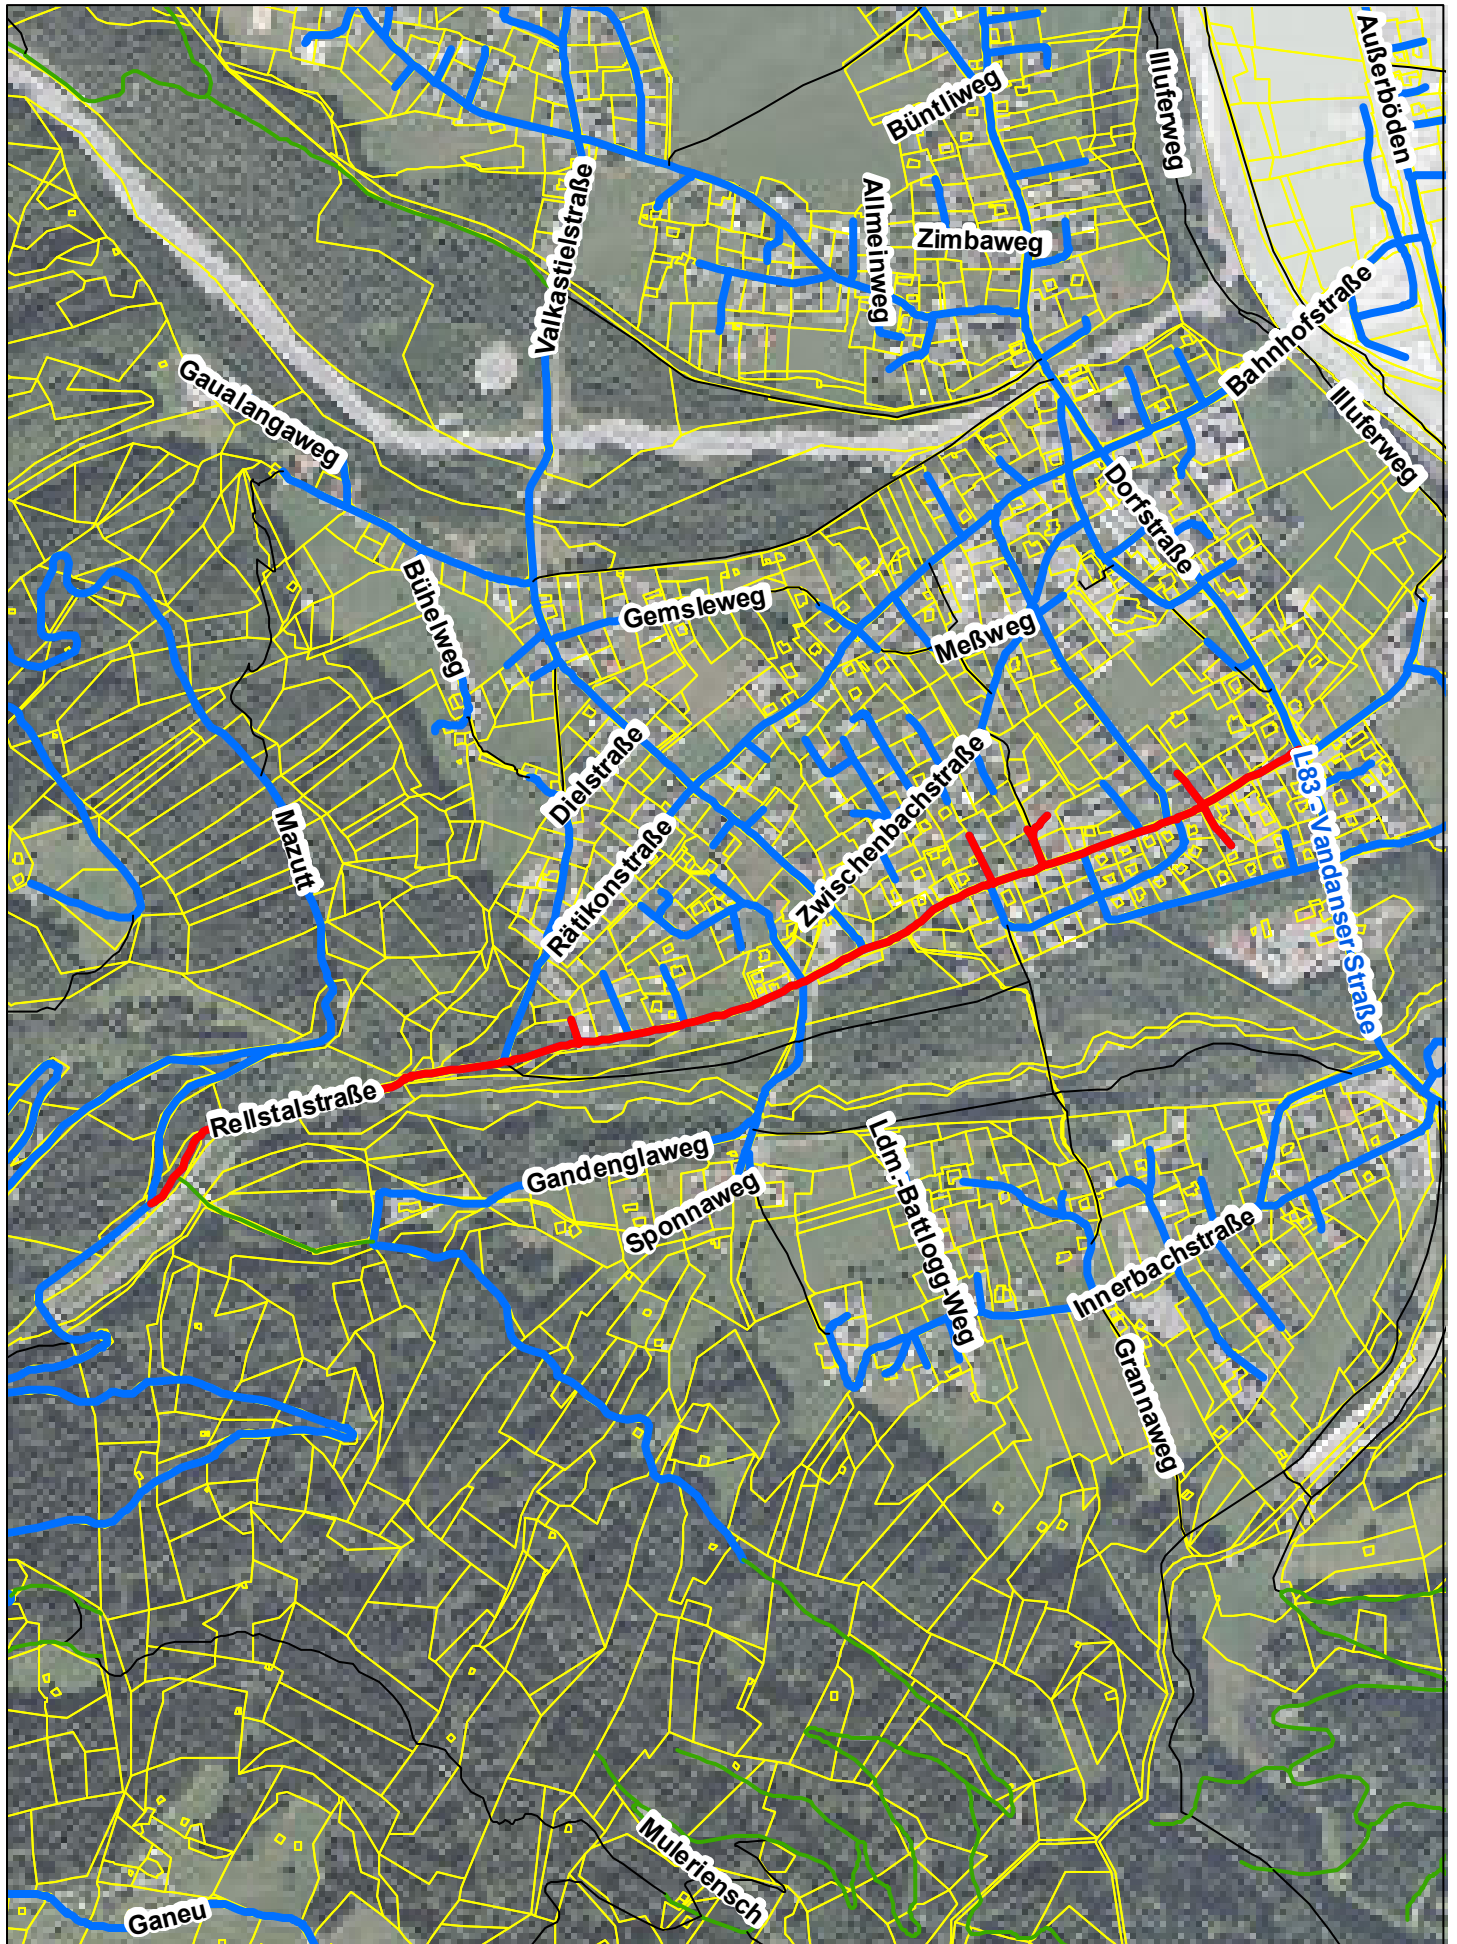

Planungsgrundlage

A.-Ammann-Straße

Planungsgrundlage Adolf-Rhomberg-Weg

Planungsgrundlage Agathweg

Planungsgrundlage Allmeinweg

Planungsgrundlage Almastraße

Planungsgrundlage Almustrikstraße

Planungsgrundlage Alois-Schoder-Weg

Planungsgrundlage Daleustraße

Planungsgrundlage Daunerstraße

Planungsgrundlage Davennaweg

Planungsgrundlage Dielgässle

Planungsgrundlage

Dielstraße

Planungsgrundlage Dorfstraße

Planungsgrundlage Douglassweg

Planungsgrundlage Hubertusweg

Planungsgrundlage Illuferweg

Planungsgrundlage Innerbachstraße

Planungsgrundlage J.-Zurkirchen-Weg

Planungsgrundlage Johann-Cornet-Straße

Planungsgrundlage Josef-Henrich-Straße

Planungsgrundlage Obere Bündtastraße

Planungsgrundlage Obere Venserstraße

N

Planungsgrundlage Planggaweg

Planungsgrundlage Radolweg

Planungsgrundlage Rätikonstraße

Planungsgrundlage Reeweg

Planungsgrundlage Rellstalstraße