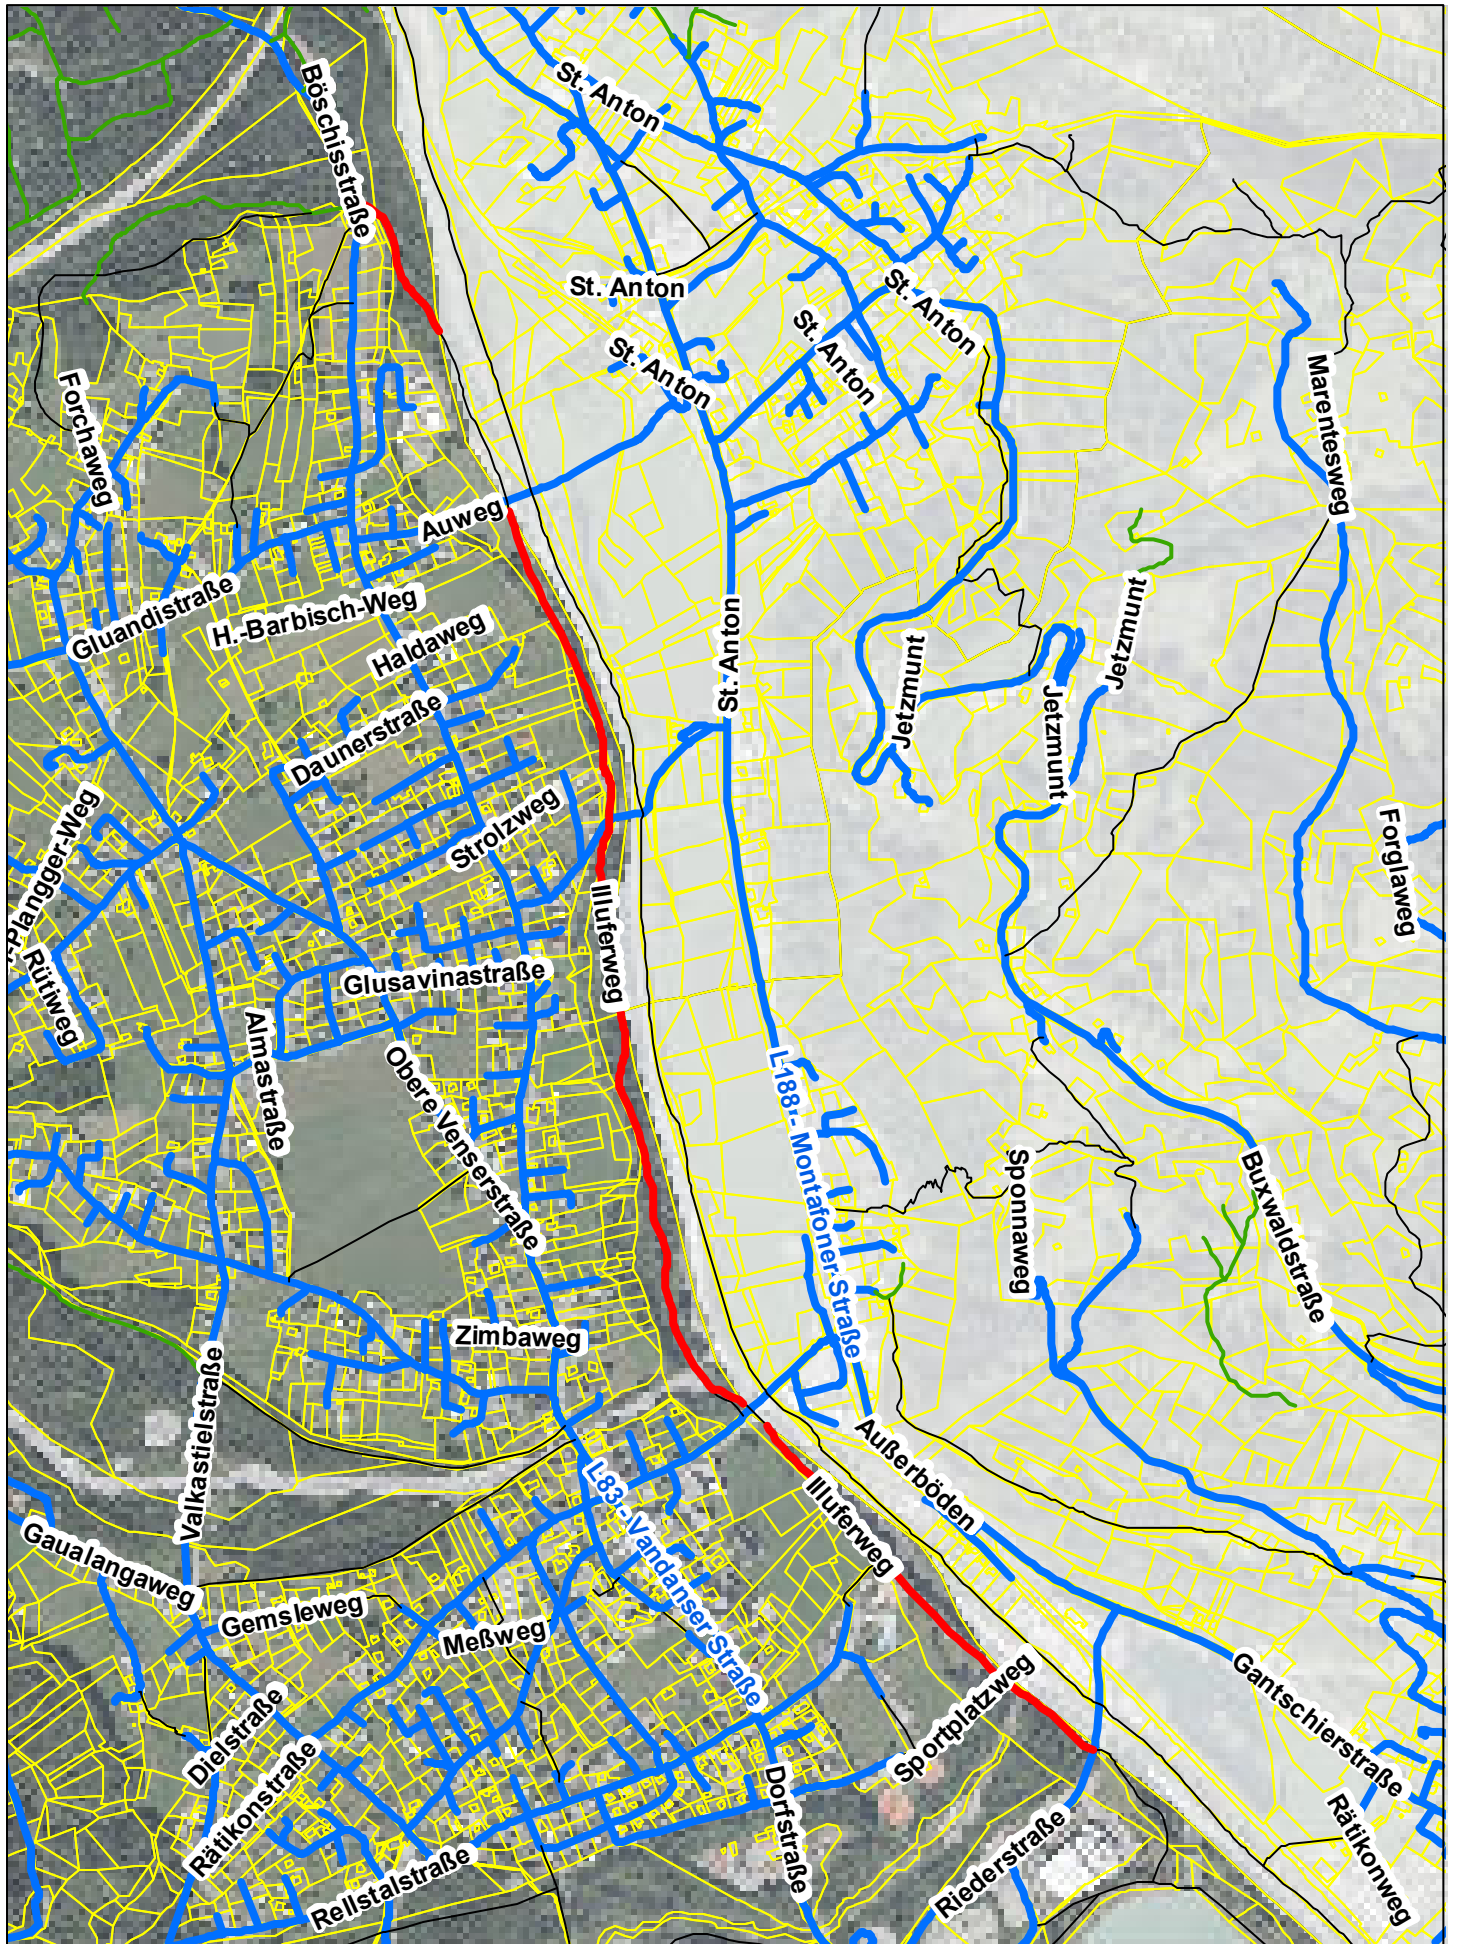

Planungsgrundlage

A.-Ammann-Straße

Planungsgrundlage Adolf-Rhomberg-Weg

Planungsgrundlage Agathweg

Planungsgrundlage Allmeinweg

Planungsgrundlage Almastraße

Planungsgrundlage Almustrikstraße

Planungsgrundlage Alois-Schoder-Weg

Planungsgrundlage Daleustraße

Planungsgrundlage Daunerstraße

Planungsgrundlage Davennaweg

Planungsgrundlage Dielgässle

Planungsgrundlage

Dielstraße

Planungsgrundlage Dorfstraße

Planungsgrundlage Douglassweg

Planungsgrundlage Glusavinastraße

Planungsgrundlage Grannaweg

Planungsgrundlage Gwatschweg

Planungsgrundlage H.-Barbisch-Weg

Planungsgrundlage H.-Hueter-Weg

Planungsgrundlage Haldaweg

Planungsgrundlage Hubert-Meixner-Weg

Planungsgrundlage Hubertusweg

Planungsgrundlage Illuferweg

Planungsgrundlage Innerbachstraße

Planungsgrundlage J.-Zurkirchen-Weg

Planungsgrundlage Johann-Cornet-Straße

Planungsgrundlage Josef-Henrich-Straße