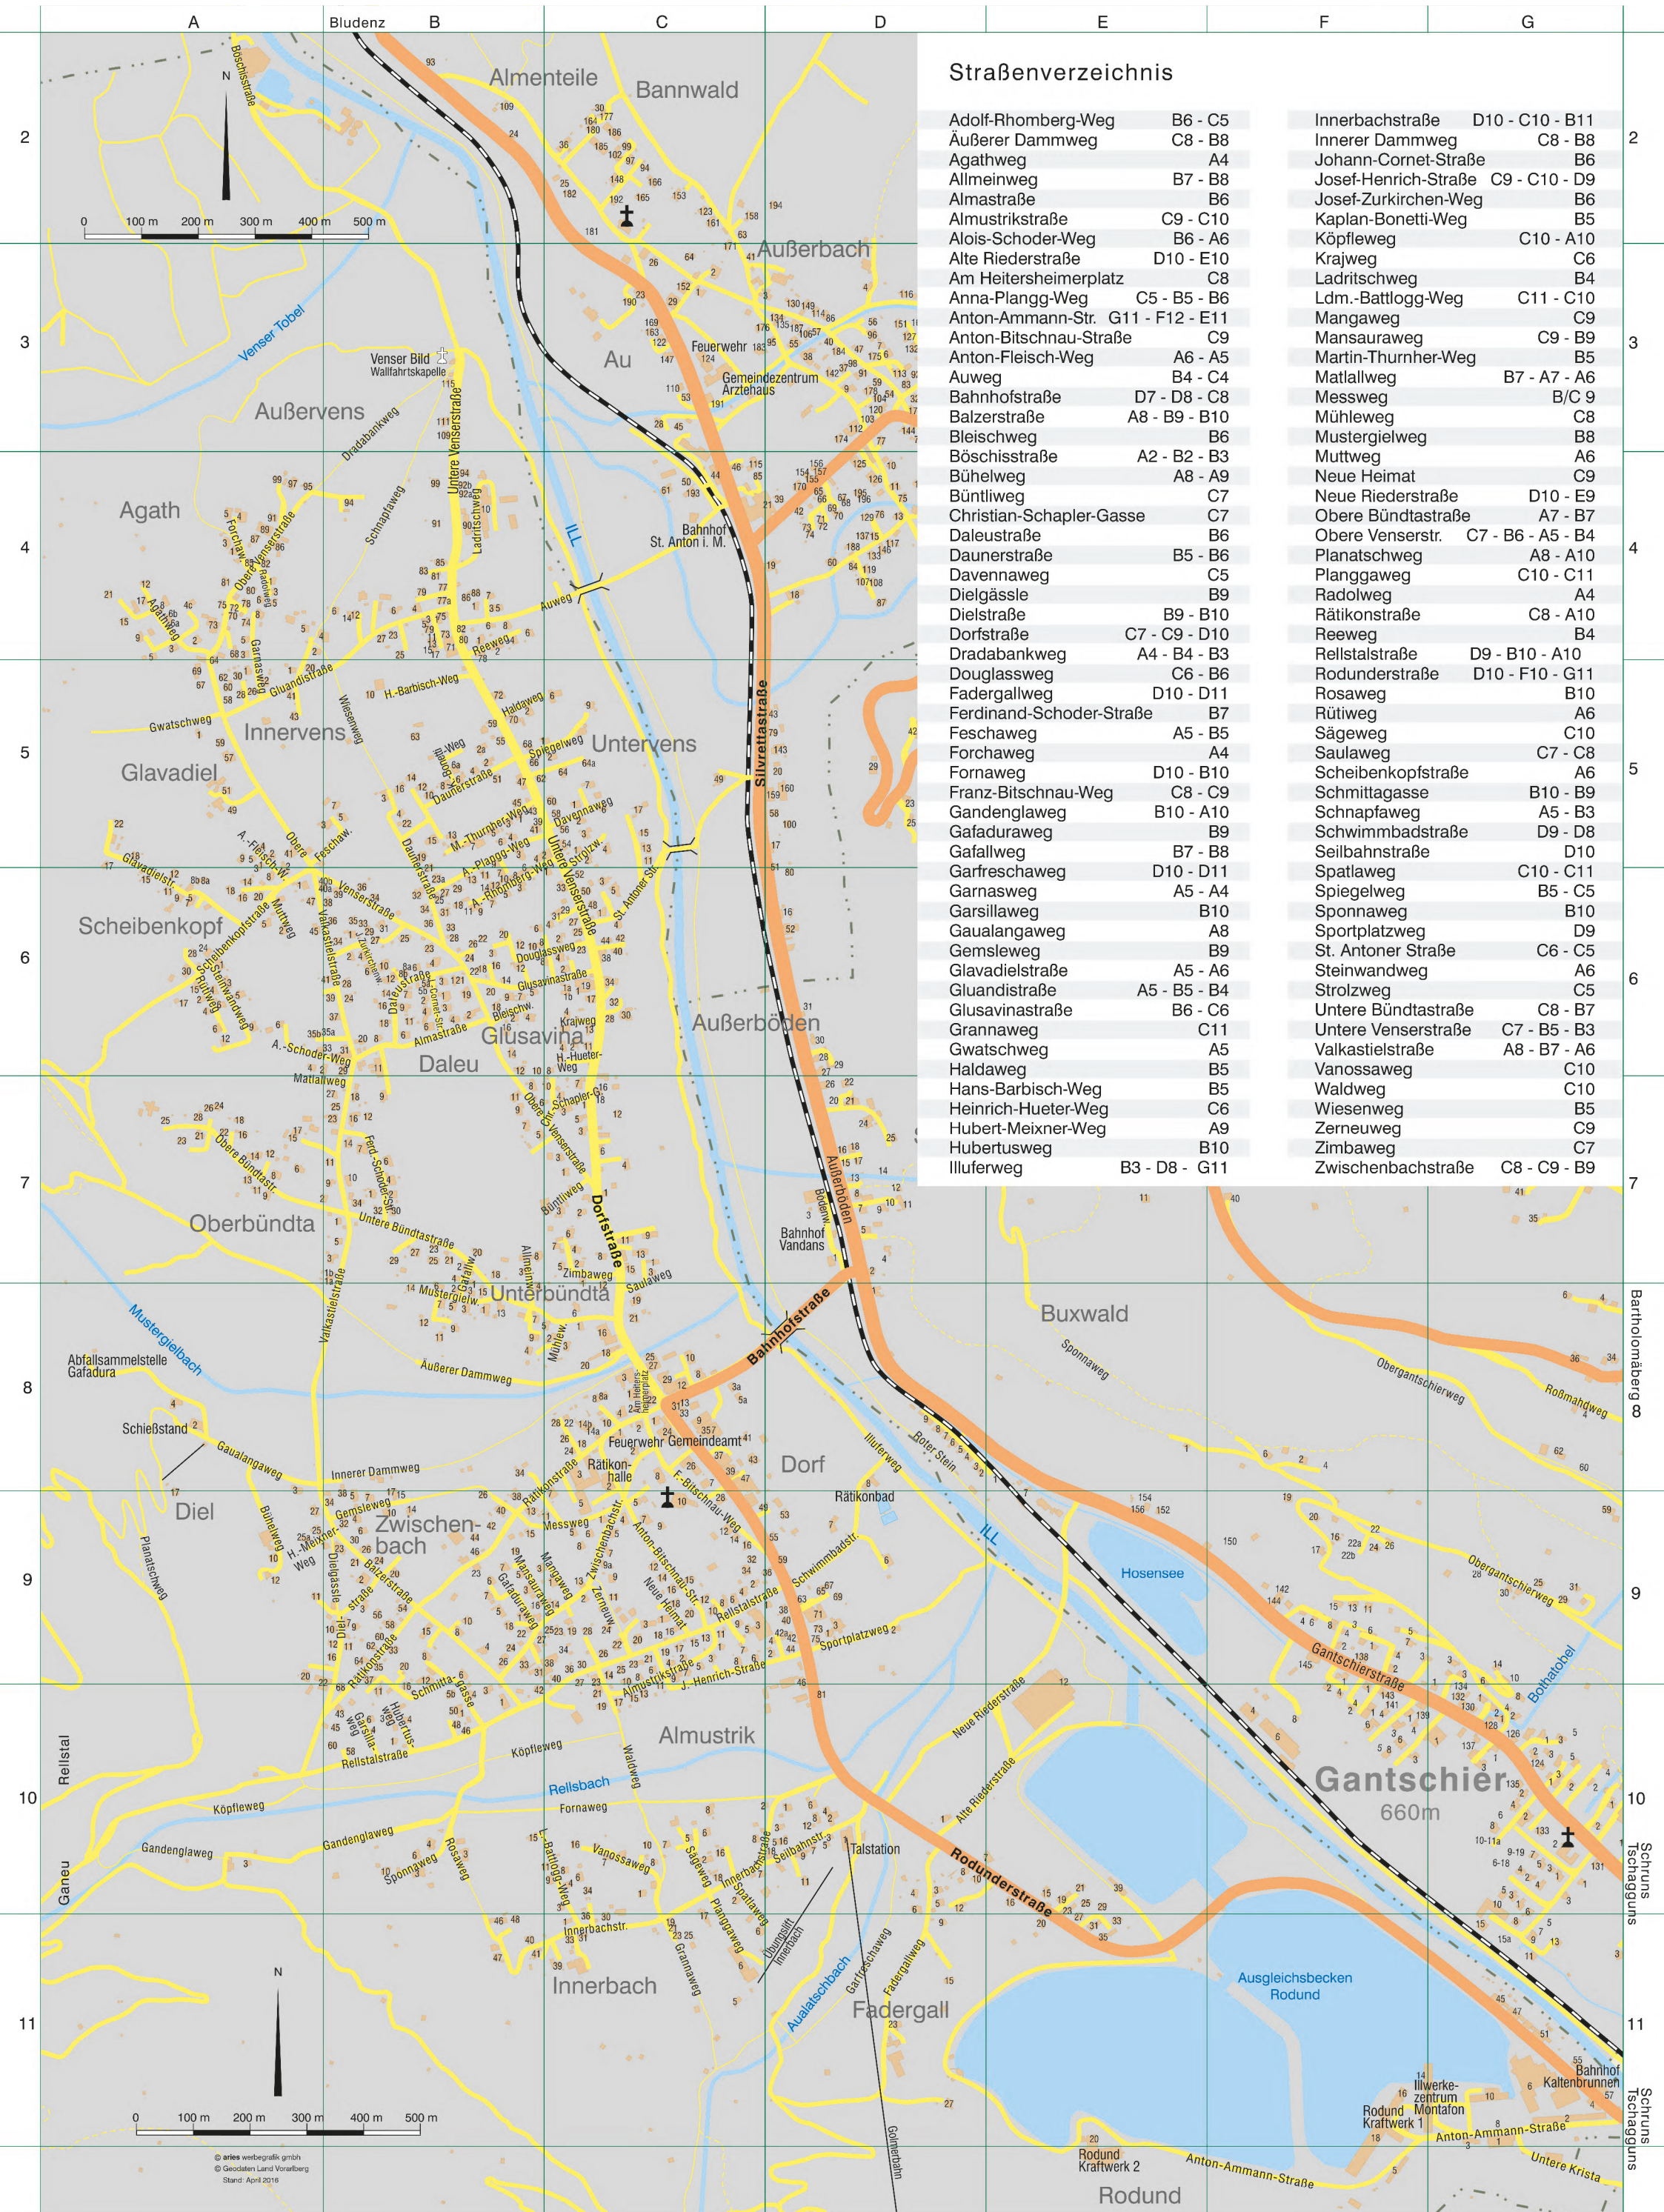

Ortsplan Vandans

Straßenverzeichnis

Adolf-Rhomberg-Weg	B6 - C5	Innerbachstraße	D10 - C10 - B11
Äußerer Dammweg	C8 - B8	Innerer Dammweg	C8 - B8
Agathweg	A4	Johann-Cornet-Straße	B6
Allmeinweg	B7 - B8	Josef-Henrich-Straße	C9 - C10 - D9
Almastraße	B6	Josef-Zurkirchen-Weg	B6
Almustrikstraße	C9 - C10	Kaplan-Bonetti-Weg	B5
Alois-Schoder-Weg	B6 - A6	Köpflweg	C10 - A10
Alte Riederstraße	D10 - E10	Krajweg	C6
Am Heitersheimerplatz	C8	Ladritschweg	B4
Anna-Plangg-Weg	C5 - B5 - B6	Ldm.-Battlogg-Weg	C11 - C10
Anton-Ammann-Str.	G11 - F12 - E11	Mangaweg	C9
Anton-Bitschnau-Straße	C9	Mansauraweg	C9 - B9
Anton-Fleisch-Weg	A6 - A5	Martin-Thurnher-Weg	B5
Auweg	B4 - C4	Matallweg	B7 - A7 - A6
Bahnhofstraße	D7 - D8 - C8	Messweg	B/C 9
Balzerstraße	A8 - B9 - B10	Mühleweg	C8
Bleischweg	B6	Mustergielweg	B8
Böschisstraße	A2 - B2 - B3	Muttweg	A6
Bühelweg	A8 - A9	Neue Heimat	C9
Büntliweg	C7	Neue Riederstraße	D10 - E9
Christian-Schapler-Gasse	C7	Obere Bündtastraße	A7 - B7
Daleustraße	B6	Obere Venserstr.	C7 - B6 - A5 - B4
Daunerstraße	B5 - B6	Planatschweg	A8 - A10
Davennaweg	C5	Planggaweg	C10 - C11
Dielgässle	B9	Radolweg	A4
Dielstraße	B9 - B10	Rätikonstraße	C8 - A10
Dorfstraße	C7 - C9 - D10	Reeweg	B4
Dradabankweg	A4 - B4 - B3	Relstalstraße	D9 - B10 - A10
Douglaweg	C6 - B6	Rodunderstraße	D10 - F10 - G11
Fadergallweg	D10 - D11	Rosaweg	B10
Ferdinand-Schoder-Straße	B7	Rütiweg	A6
Feschaweg	A5 - B5	Sägweg	C10
Forchaweg	A4	Saulaweg	C7 - C8
Fornaweg	D10 - B10	Scheibenkopfstraße	A6
Franz-Bitschnau-Weg	C8 - C9	Schmittgasse	B10 - B9
Gandenglaweg	B10 - A10	Schnapfaweg	A5 - B3
Gafaduraweg	B9	Schwimmbadstraße	D9 - D8
Gafallweg	B7 - B8	Seilbahnstraße	D10
Garfreschaweg	D10 - D11	Spatlaweg	C10 - C11
Garnasweg	A5 - A4	Spiegelweg	B5 - C5
Garsillaweg	B10	Sponnaweg	B10
Gaulangaweg	A8	Sportplatzweg	D9
Gemsleweg	B9	St. Antoner Straße	C6 - C5
Glavadielstraße	A5 - A6	Steinwandweg	A6
Gluidistraße	A5 - B5 - B4	Strolzweg	C5
Glusavinastraße	B6 - C6	Untere Bündtastraße	C8 - B7
Grannaweg	C11	Untere Venserstraße	C7 - B5 - B3
Gwatschweg	A5	Valkastielstraße	A8 - B7 - A6
Haldaweg	B5	Vanossaweg	C10
Hans-Barbisch-Weg	B5	Waldweg	C10
Heinrich-Hueter-Weg	C6	Wiesenweg	B5
Hubert-Meixner-Weg	A9	Zerneweg	C9
Hubertusweg	B10	Zimbaweg	C7
Illuferweg	B3 - D8 - G11	Zwischenbachstraße	C8 - C9 - B9